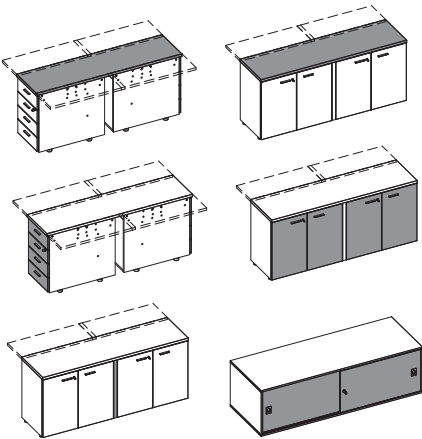

**\*B01/018** - ROJO

SOBRES Y PUERTAS para ARMARIOS,  
FRENTE Y PUERTAS para BUCS,  
PUERTAS para BOX, TAPA REGISTRO

**\*B01/009** - BEIGE

**\*B01/018** - ROJO

**\*ACABADOS EN ESTOCK; LOS DEMÁS  
TAPIZADOS CAT. B01 SOBRE PEDIDO  
(CONSULTAR PLAZO DE ENTREGA)**

CUERPO para ARMARIOS, BUCS  
H. MESA Y BOX, BUCS para BOX,  
ARMARIO ALTILLO

**VETRO**

**F** - AZULADO

**BA** - BLANCO

**OL** - OLMO

**RR** - ROBLE

**TA** - LINO CENIZA

**AA** - ALUMINIZADO