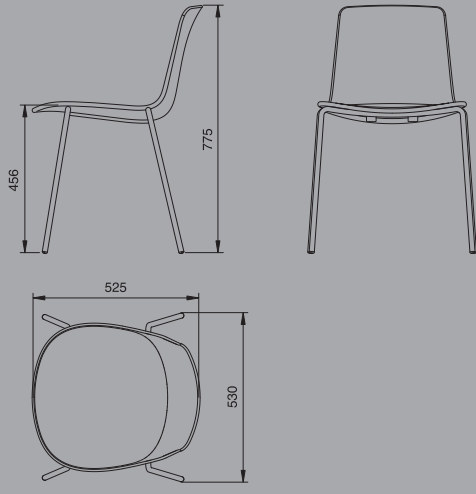

LOTTUS SIN BRAZOS
WITHOUT ARMRESTS