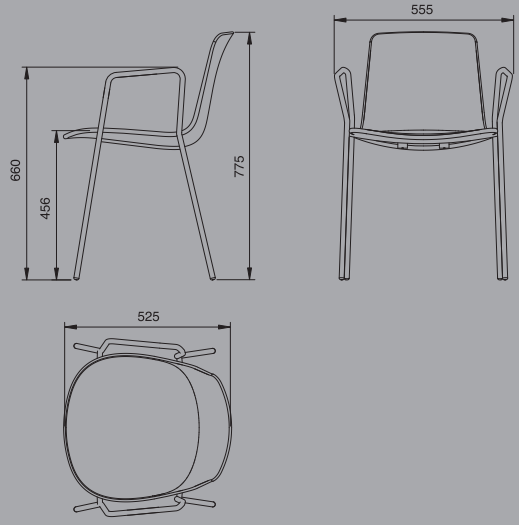

LOTTUS CON BRAZOS DE ACERO
WITH STEEL ARMRESTS