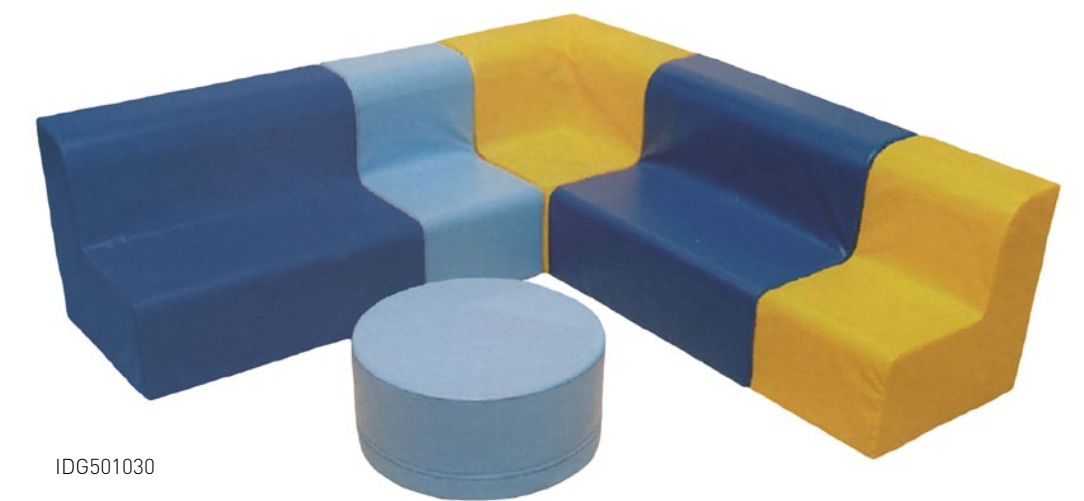

AI000019

IDG501030

IDG505030